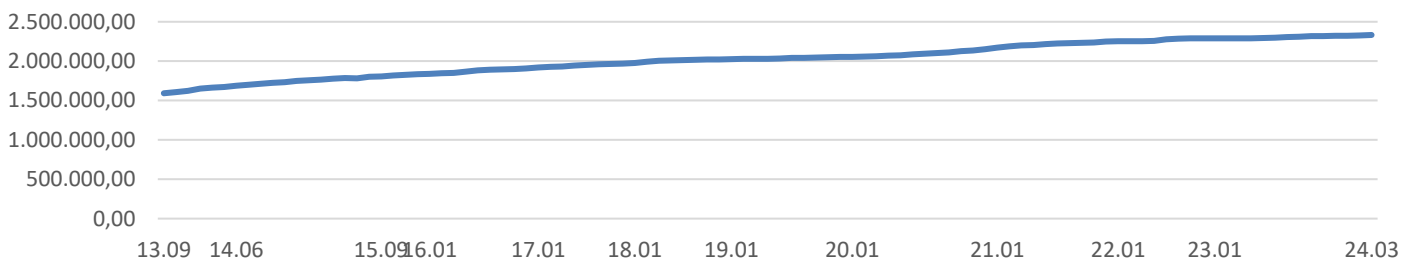

Total de vias mapeadas em km: **2.332.526 km (+7.572)**

Contribua com o Projeto! Saiba mais em:

<http://tracksource.org.br/participe>

KM atualizados em cada versão

Total acumulado de KM mapeados a cada versão