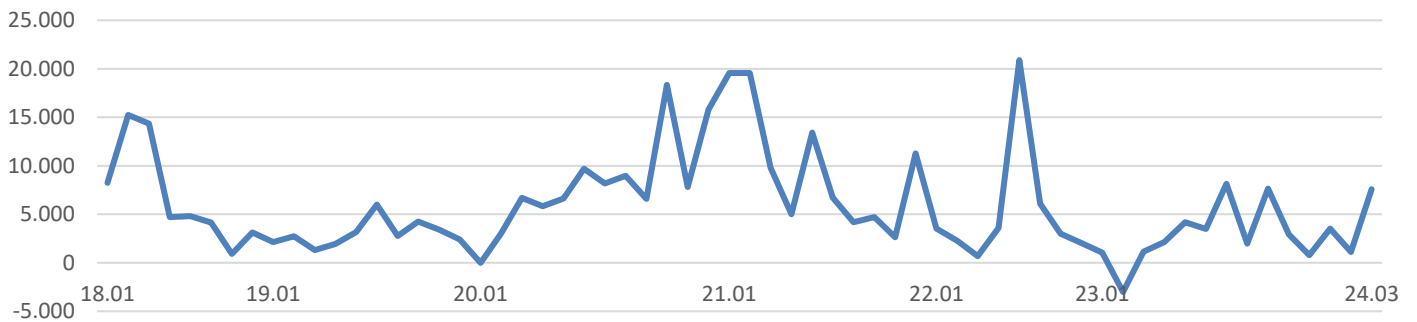


Versão 24.03 de março de 2024

O Projeto em números

Total de mapas em desenvolvimento: **5.561 (100% do Brasil)**

Total de cidades atualizados nesta versão: **915**

Via pavimentada: **785.756 km (+2366)**

Estrada de terra: **1.483.919 km (+5.184)**

Trilha 4x4: **34.032 km (-4)**

Trilha de moto: **3.546 km**

Trilha de Caminhada/Mountain Bike: **14.426 km (+26)**

Linha marítima: **10.644 km**

Pontos de interesse: **663.081 (+2533)**

Total de vias mapeadas em km: **2.332.526 km (+7.572)**

Contribua com o Projeto! Saiba mais em:

<http://tracksource.org.br/participe>

KM atualizados em cada versão

Total acumulado de KM mapeados a cada versão