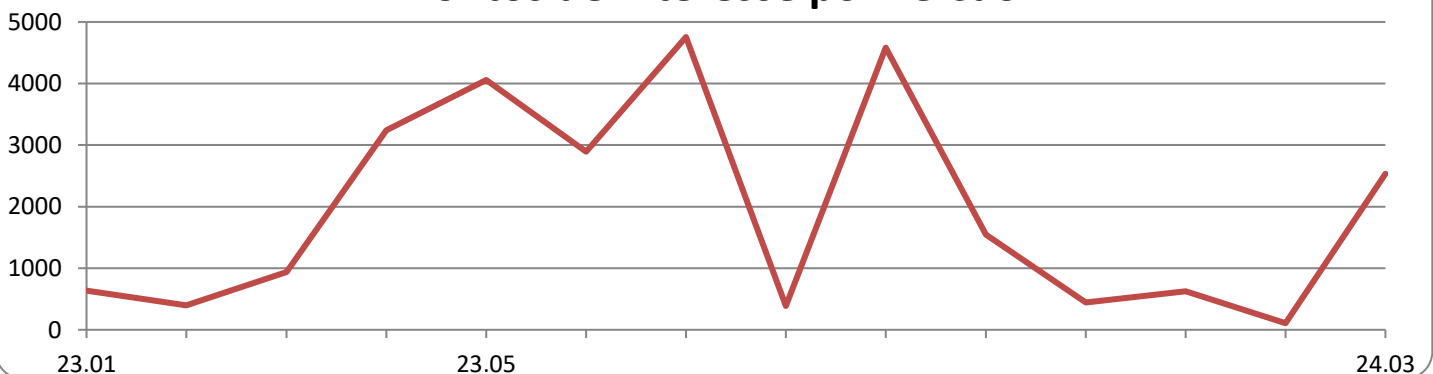

Pontos de Interesse por versão