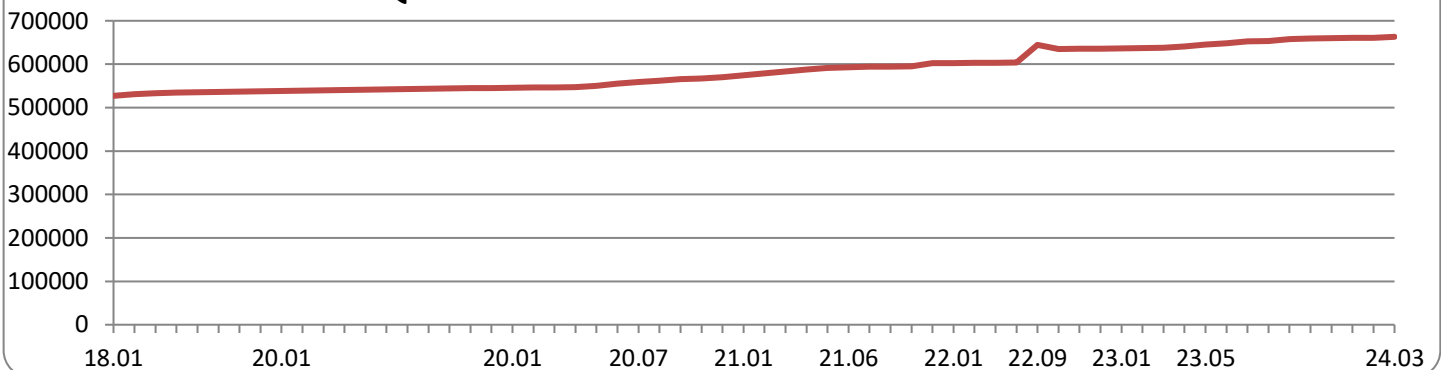

Quantidade de Pontos de Interesse