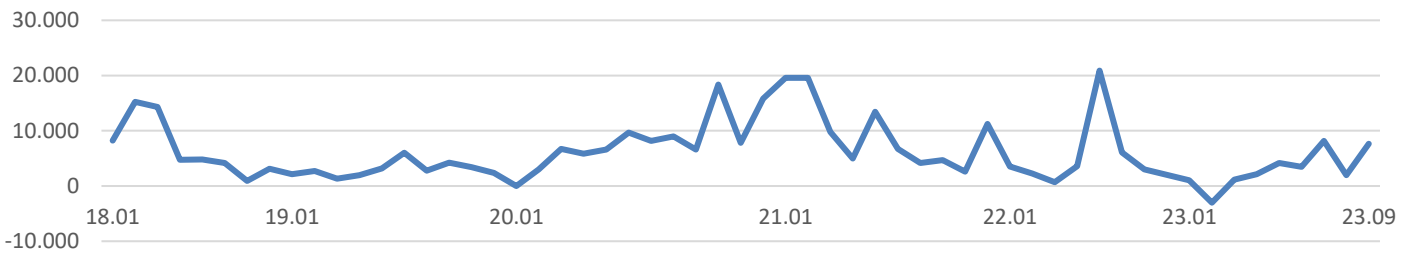

KM atualizados em cada versão