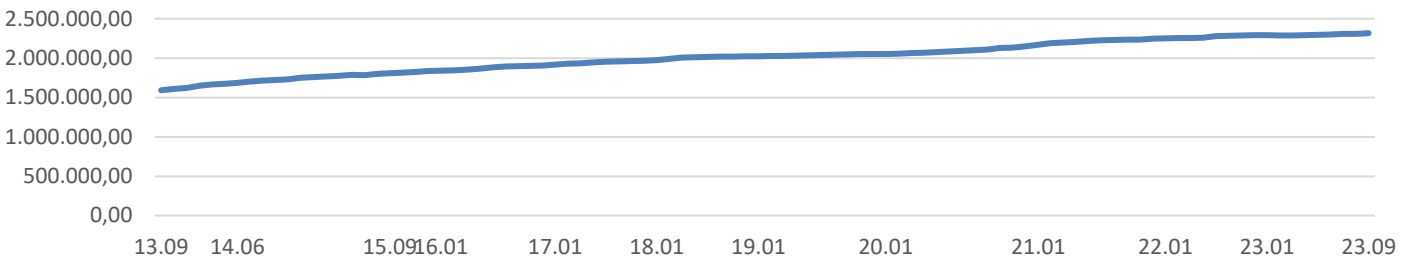

Trilha 4x4: **33.745 km (-223)**

Trilha de moto: **3.558 km (-29)**

Trilha de Caminhada/Mountain Bike: **14.328 km (-43)**

Linha marítima: **10.644 km (-2)**

Pontos de interesse: **653.2409 (+386)**

Total de vias mapeadas em km: **2.316.592 km (+7654)**

Contribua com o Projeto! Saiba mais em:

<http://tracksource.org.br/participe>

KM atualizados em cada versão

Total acumulado de KM mapeados a cada versão

Quantidade de Pontos de Interesse

Pontos de Interesse por versão