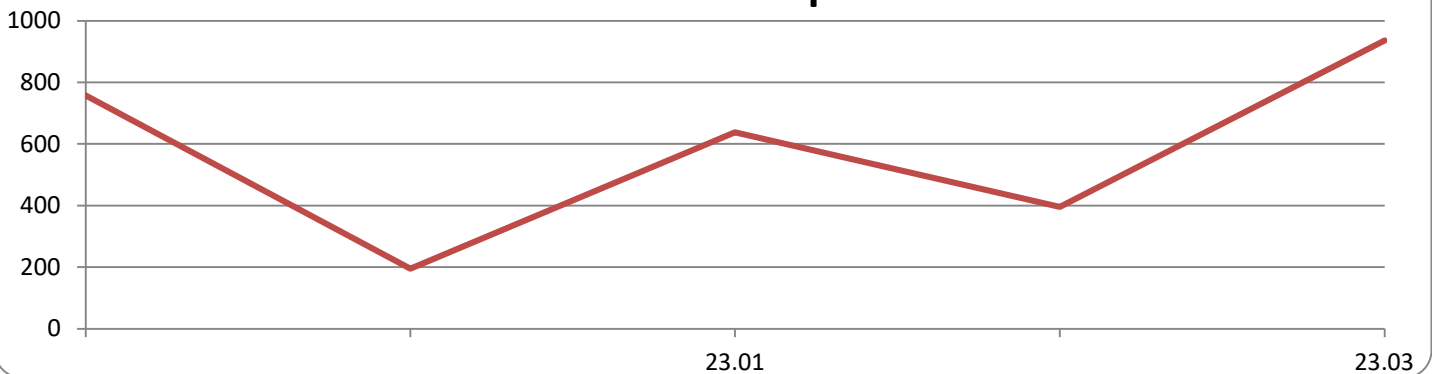

Pontos de Interesse por versão