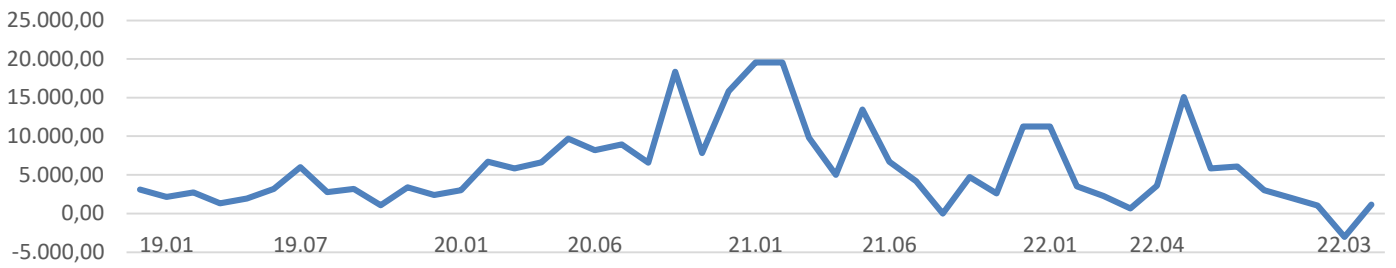


Versão 23.03 de março de 2023

O Projeto em números:

Total de mapas em desenvolvimento: **5.561 (100% do Brasil)**

Total de cidades atualizados nesta versão: **1515**

Via pavimentada: **776.355 km (+397)**

Estrada de terra: **1.449.844 km (+734)**

Trilha 4x4: **34.093 km (+7)**

Trilha de moto: **3.594 km (-8)**

Trilha de Caminhada/Mountain Bike: **14.470 km (+3)**

Linha marítima: **10.644 km (+14)**

Pontos de interesse: **636.974 (+396)**

Total de vias mapeadas em km: **2.289.012 km (+1157)**

Contribua com o Projeto! Saiba mais em:

<http://tracksource.org.br/participe>

KM mapeados por versão

Total acumulado de KM mapeados a cada versão

Quantidade de Pontos de Interesse