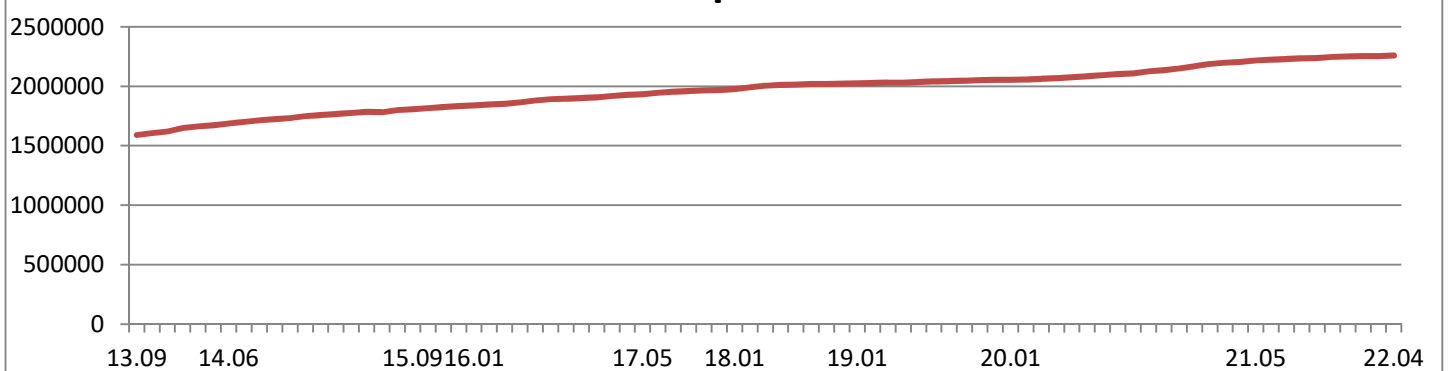

Total de vias mapeadas em km: **2.257.808 km (+3577km)**

Contribua com o Projeto! Saiba mais em:

<http://tracksource.org.br/participe>

Quantidade de Pontos de Interesse

KM atualizados em cada versão

Total acumulado de KM mapeados a cada versão