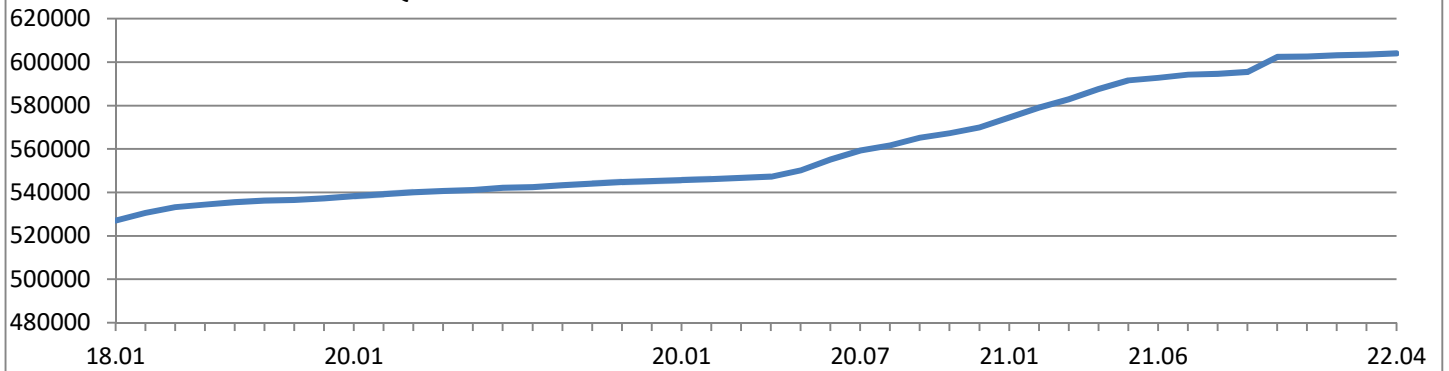


Versão 22.04 de abril de 2022

O Projeto em números:

Total de mapas em desenvolvimento: **5.561 (100% do Brasil)**

Total de cidades atualizados nesta versão: **427**

Via pavimentada: **770.730 km (+270)**

Estrada de terra: **1.424.071 km (+3326)**

Trilha 4x4: **34.418 km (-32)**

Trilha de moto: **3.603 km (0)**

Trilha de Caminhada/Mountain Bike: **14.354 km (+12)**

Linha marítima: **10.630 km (0)**

Pontos de interesse: **604.1289 (+589)**

Total de vias mapeadas em km: **2.257.808 km (+3577km)**

Contribua com o Projeto! Saiba mais em:

<http://tracksource.org.br/participe>

Quantidade de Pontos de Interesse

KM atualizados em cada versão

Total acumulado de KM mapeados a cada versão