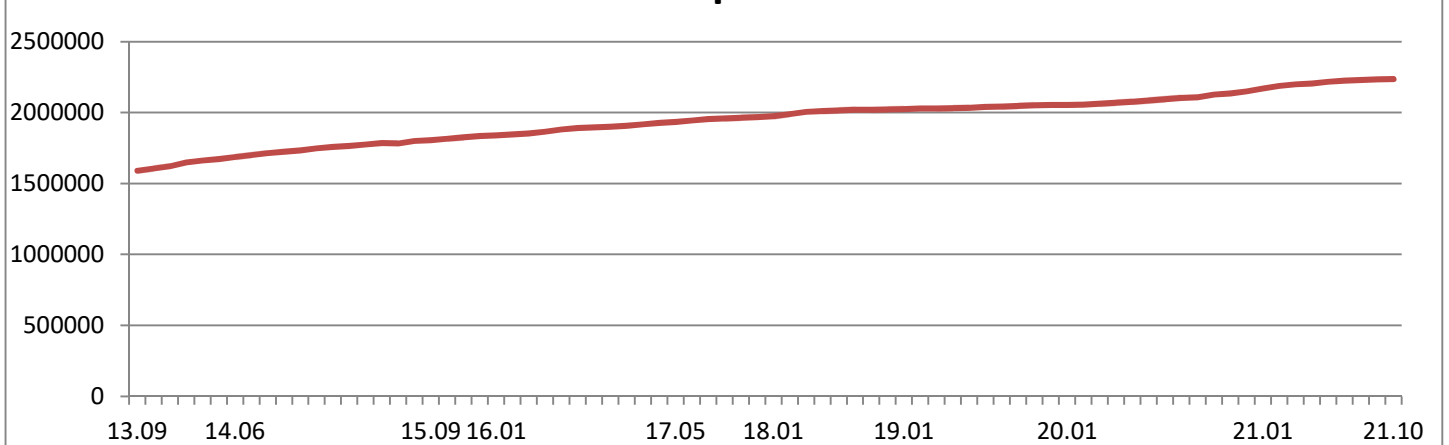


Versão 21.10 de outubro de 2021

O Projeto em números:

Total de mapas em desenvolvimento: **5.561 (100% do Brasil)**

Total de cidades atualizados nesta versão: **440**

Via pavimentada: **767.383 km (+751)**

Total de vias mapeadas em km: **2.236.519 km (+2.621 km)**

Contribua com o Projeto! Saiba mais em:

<http://tracksourc.org.br/participe>

Quantidade de Pontos de Interesse

KM atualizados em cada versão

Total acumulado de KM mapeados a cada versão

Cidades atualizadas nesta versão: 440

AL - Japaratinga
AP - Amapá
AP - Calçoene
AP - Cutias
AP - Ferreira Gomes
AP - Laranjal do Jari
AP - Macapá
AP - Mazagão
AP - Oiapoque
AP - Pedra Branca do Amapari
AP - Porto Grande
AP - Pracuúba
AP - Santana
AP - Serra do Navio
AP - Tartarugalzinho
AP - Vitória do Jari
BA - Amargosa
BA - Canavieiras
BA - Elísio Medrado
BA - Eunápolis
BA - Iramaia
BA - Itagimirim
BA - Juazeiro
BA - Maracás
BA - Nova Itarana
BA - Planaltino
BA - Porto Seguro
BA - Santo Antonio de Jesus
BA - São Miguel das Matas
BA - Varzedo
BA - Vera Cruz
CE - São Gonçalo do Amarante
CE - Tejuçuoca
ES - Afonso Cláudio
ES - Alegre
ES - Anchieta
ES - Cachoeiro de Itapemirim
ES - Cariacica
ES - Colatina