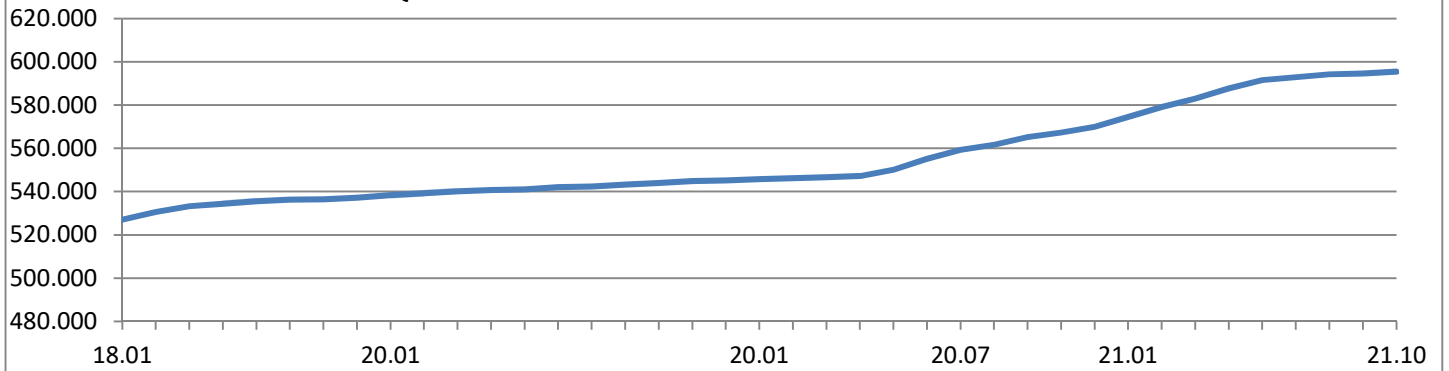


Versão 21.10 de outubro de 2021

O Projeto em números:

Total de mapas em desenvolvimento: **5.561 (100% do Brasil)**

Total de cidades atualizados nesta versão: **440**

Via pavimentada: **767.383 km (+751)**

Estrada de terra: **1.405.740 km (+2.101)**

Trilha 4x4: **34.532 km (-623)**

Trilha de moto: **3.602 km (+2)**

Trilha de Caminhada/Mountain Bike: **14.333 km (+23)**

Linha marítima: **10.928 km (+439)**

Pontos de interesse: **594.602 (+342)**

Total de vias mapeadas em km: **2.236.519 km (+2.621 km)**

Contribua com o Projeto! Saiba mais em:

<http://tracksourc.org.br/participe>

Quantidade de Pontos de Interesse

KM atualizados em cada versão

Total acumulado de KM mapeados a cada versão