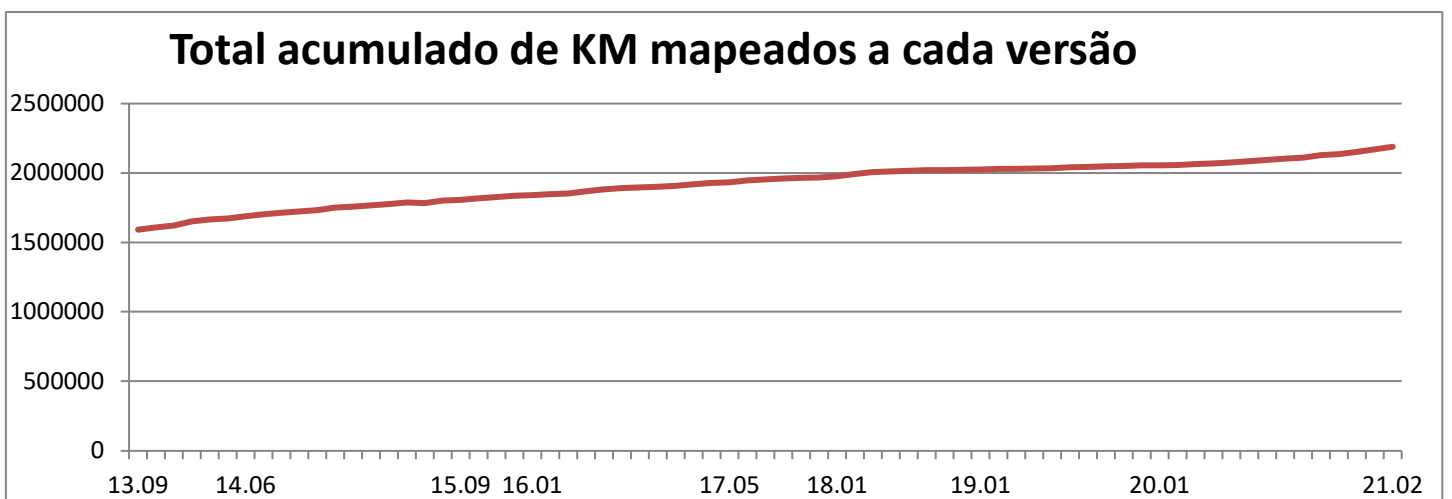


Versão 21.02 de fevereiro de 2021

O Projeto em números:

Total de mapas em desenvolvimento: **5.561 (100% do Brasil)**

Total de cidades atualizados nesta versão: **1318**

Via pavimentada: **757.632 km (+16.920)**

Estrada de terra: **1.367.566 km (+14028)**

Trilha 4x4: **36.874 km (-189)**

Trilha de moto: **3.611 km (-3)**

Trilha de Caminhada/Mountain Bike: **14.148 km (+95)**

Linha marítima: **10.212 km (+78)**

Pontos de interesse: **579.148 (+4589)**

Total de vias mapeadas em km: **2.190.046 km (+19.567 km)**

Contribua com o Projeto! Saiba mais em:

<http://tracksource.org.br/participe>

Cidades atualizadas nesta versão: 1318

AL - Barra de São Miguel

BA - Casa Nova