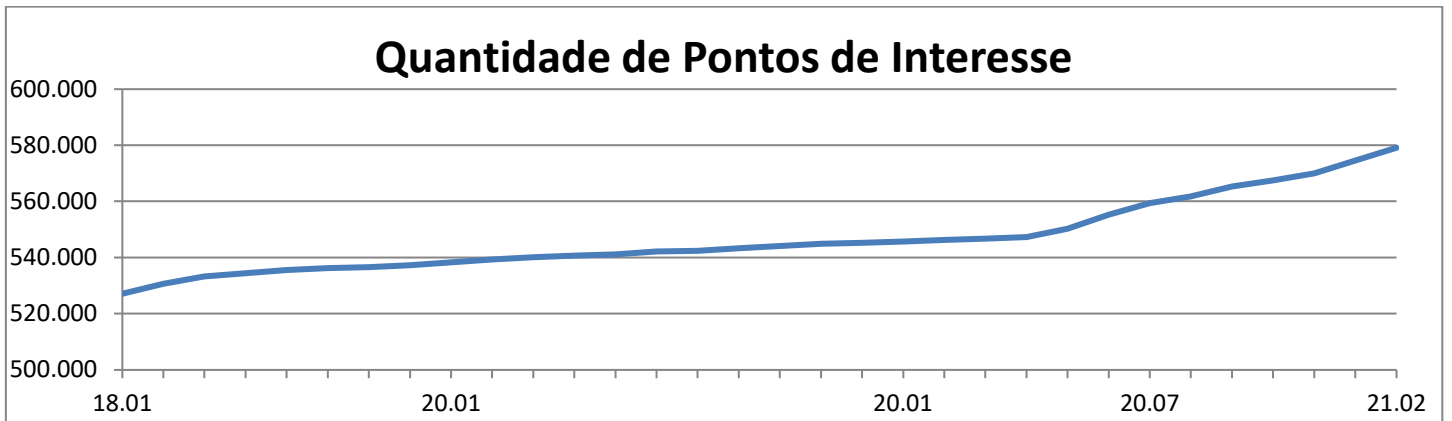


Versão 21.02 de fevereiro de 2021

O Projeto em números:

Total de mapas em desenvolvimento: **5.561 (100% do Brasil)**

Total de cidades atualizados nesta versão: **1318**

Via pavimentada: **757.632 km (+16.920)**

Estrada de terra: **1.367.566 km (+14028)**

Trilha 4x4: **36.874 km (-189)**

Trilha de moto: **3.611 km (-3)**

Trilha de Caminhada/Mountain Bike: **14.148 km (+95)**

Linha marítima: **10.212 km (+78)**

Pontos de interesse: **579.148 (+4589)**

Total de vias mapeadas em km: **2.190.046 km (+19.567 km)**

Contribua com o Projeto! Saiba mais em:

<http://tracksource.org.br/participe>

Cidades atualizadas nesta versão: 1318

AL - Barra de São Miguel

BA - Casa Nova