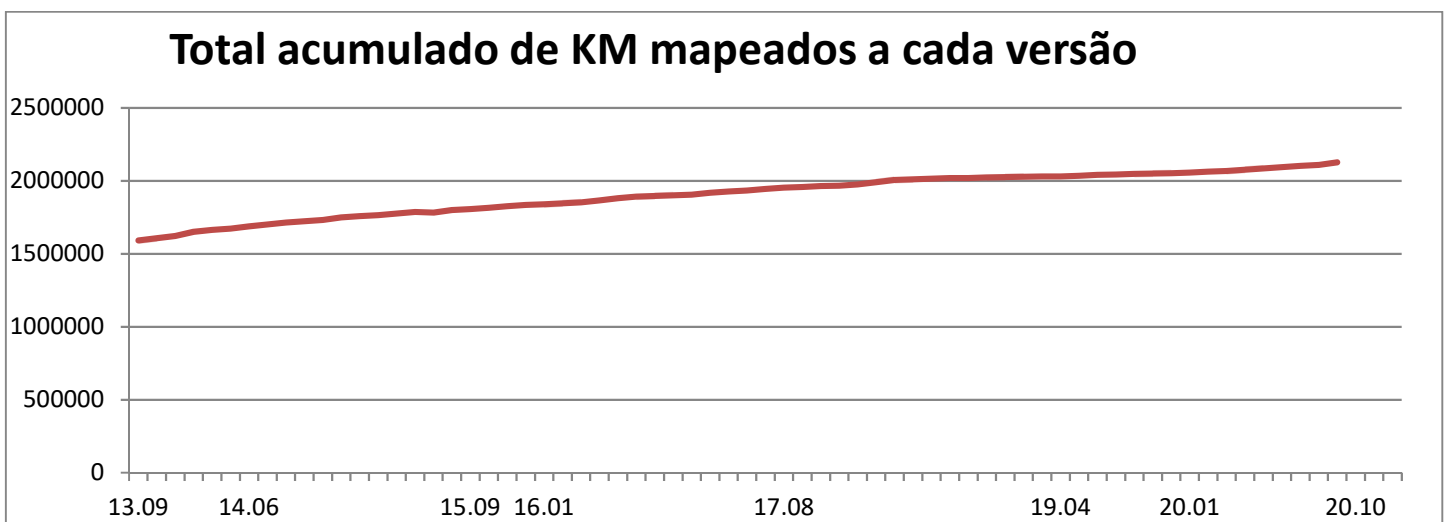


Versão 20.10 de outubro de 2020

O Projeto em números:

Total de mapas em desenvolvimento: **5.561 (100% do Brasil)**

Total de cidades atualizados nesta versão: **1553**

Via pavimentada: **750.970 km (+861)**

Estrada de terra: **1.319.427 km (+6913)**

Trilha 4x4: **37.926 km (35)**

Trilha de moto: **3.620 km (-9)**

Trilha de Caminhada/Mountain Bike: **13.943 km (+15)**

Linha marítima: **10.055 km (+18)**

Pontos de interesse: **566.310 (+3586)**

Total de vias mapeadas em km: **2.127.279 (+18.349 km)**

Contribua com o Projeto! Saiba mais em:

<http://tracksource.org.br/participe>

Cidades atualizadas nesta versão: 1135

AC - Cruzeiro do Sul
AC - Feijó
AC - Rio Branco
AC - Sena Madureira
AC - Senador Guimard
AC - Xapuri
AL - Barra de São Miguel
AL - Maceió
AM - Guajará
BA - Abaíra
BA - Abaré
BA - Acajutiba
BA - Adustina
BA - Água Fria
BA - Aiquara
BA - Alagoinhas
BA - Alcobaça
BA - Almadina
BA - Amargosa
BA - Amélia Rodrigues
BA - América Dourada
BA - Anagé
BA - Andaraí
BA - Andorinha
BA - Angical
BA - Anguera
BA - Antas
BA - Antônio Cardoso
BA - Antônio Gonçalves
BA - Aporá
BA - Apurema