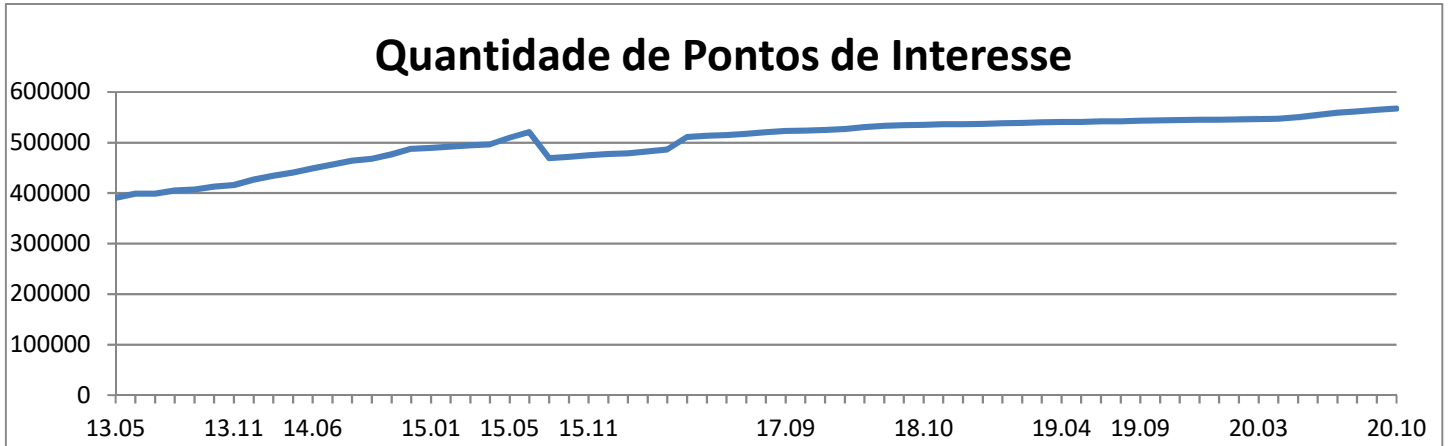


Versão 20.10 de outubro de 2020

O Projeto em números:

Total de mapas em desenvolvimento: **5.561 (100% do Brasil)**

Total de cidades atualizados nesta versão: **1553**

Via pavimentada: **750.970 km (+861)**

Estrada de terra: **1.319.427 km (+6913)**

Trilha 4x4: **37.926 km (35)**

Trilha de moto: **3.620 km (-9)**

Trilha de Caminhada/Mountain Bike: **13.943 km (+15)**

Linha marítima: **10.055 km (+18)**

Pontos de interesse: **566.310 (+3586)**

Total de vias mapeadas em km: **2.127.279 (+18.349 km)**

Contribua com o Projeto! Saiba mais em:

<http://tracksource.org.br/participe>

Cidades atualizadas nesta versão: 1135

AC - Cruzeiro do Sul
AC - Feijó
AC - Rio Branco
AC - Sena Madureira
AC - Senador Guimard
AC - Xapuri
AL - Barra de São Miguel
AL - Maceió
AM - Guajará
BA - Abaíra
BA - Abaré
BA - Acajutiba
BA - Adustina
BA - Água Fria
BA - Aiquara
BA - Alagoinhas
BA - Alcobaça
BA - Almadina
BA - Amargosa
BA - Amélia Rodrigues
BA - América Dourada
BA - Anagé
BA - Andaraí
BA - Andorinha
BA - Angical
BA - Anguera
BA - Antas
BA - Antônio Cardoso
BA - Antônio Gonçalves
BA - Aporá
BA - Apurema