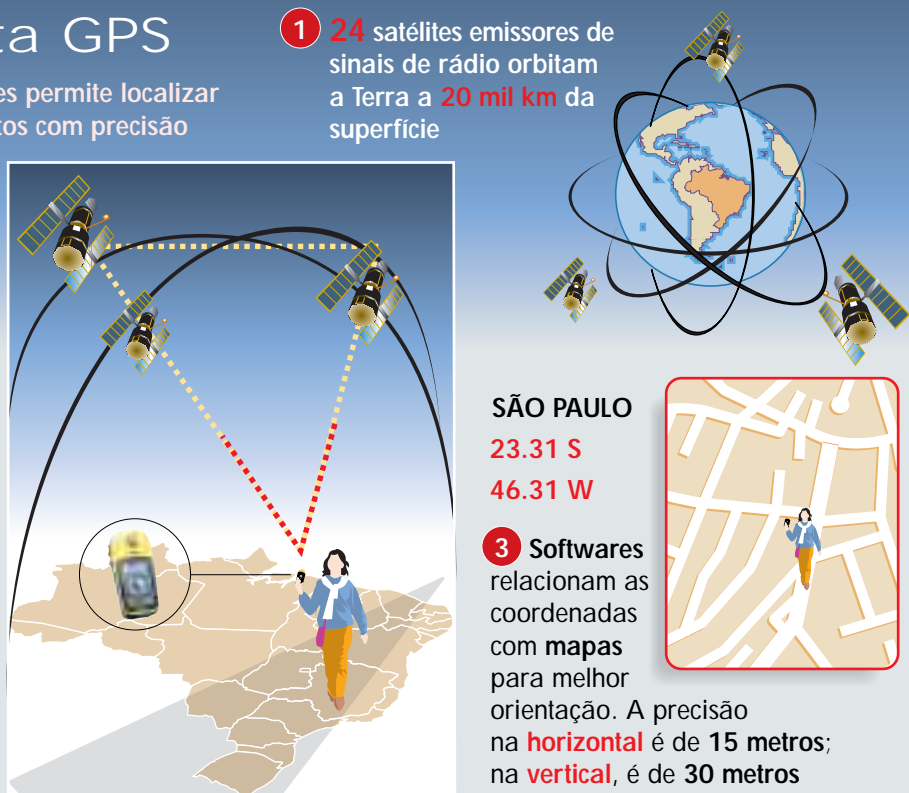

AVENTURA

Planeta GPS

Rede de satélites permite localizar pessoas e objetos com precisão

1 24 satélites emissores de sinais de rádio orbitam a Terra a 20 mil km da superfície

2 Ao localizar pelo menos três satélites, o receptor GPS calcula a posição do usuário em coordenadas de latitude e longitude. Com quatro, dá para calcular também a altitude

Fonte: Nextel e Universidade do Colorado (EUA) ArtEstado

Sistema global cria endereço definitivo

Receptor GPS fornece informações de latitude, longitude e altitude com precisão exemplar

Onde está você? Para quem usa um receptor GPS, a resposta nada tem que ver com ruas, bairros ou cidades. Os 24 satélites do sistema dão ao usuário sua localização na superfície da Terra, em termos de latitude e longitude. Receptores modernos fornecem a altitude e, se for pertinente, a velocidade (ver gráfico acima).

Para quem mora nas cidades, essas informações podem não passar de curiosidade. Para os que vivem em barcos, lutam em desertos ou pesquisam em florestas, o serviço é indispensável. Nos centros urbanos, o sistema tem ajudado a prever horários de ônibus e trens, rastrear caminhões e orientar motoristas.

Militar - O GPS, sigla inglesa para sistema de posicionamento global, é uma invenção americana. Tal como a internet, tem ori-

gem militar. Seu avô é o sistema de radionavegação, criado na década de 20 e que já se utilizava da diferença de tempo da recepção de sinais de rádio. O desenvolvimento de satélites artificiais permitiu estender o alcance desses sinais para qualquer ponto do planeta.

Os EUA começaram a considerar a abertura do GPS para civis em 1983, quando um avião comercial coreano foi abatido por invadir espaço aéreo da extinta União Soviética. O serviço foi aberto de fato nos anos 90.

O sistema atual foi concebido entre 1974 e 1979. Usa 24 satélites ativos e 3 reservas, que são substituídos de tempos em tempos. Sinais de três satélites são suficientes para localizações no plano; com quatro, obtêm-se três coordenadas (latitude, longitude e altitude), além do que se convencionou chamar de "hora GPS".

Não surpreende que os satélites GPS também tenham funções de espionagem. Uma delas é a monitoração de testes atômicos. Hoje o sistema é administrado tanto pelo Departamento de Defesa (militar) como pelo de Transportes (civil). (R.N.S.)

SERVIÇO
GUIA TRENDS,
ÔNIBUS E
MOTORISTAS

Faculdade IBTA: a única em tecnologia com conceito "A" do MEC

Maio de 2004
Tiago R. Amara, analista de Bancos de Dados em uma multinacional

IBTA

Jan. 2002
Tiago R. Amara, aluno do curso de Bancos de Dados

Vestibular 2004 Faculdade IBTA

Cursos Superiores de Tecnologia

LANÇAMENTO

Sistemas de Informação
Redes de Computadores
Bancos de Dados
Desenvolvimento Web

Inscrições Abertas

Unidades:

- SP - Paraíso
- SP - Santo Amaro
- Campinas
- S. J. dos Campos

Parceiros oficiais:

Microsoft IT Academy Program, Cisco Systems Networking & C&S, IBM Business Partner, Oracle Academic Initiative, Sesi

0800 881 1818 **www.ibta.com.br**